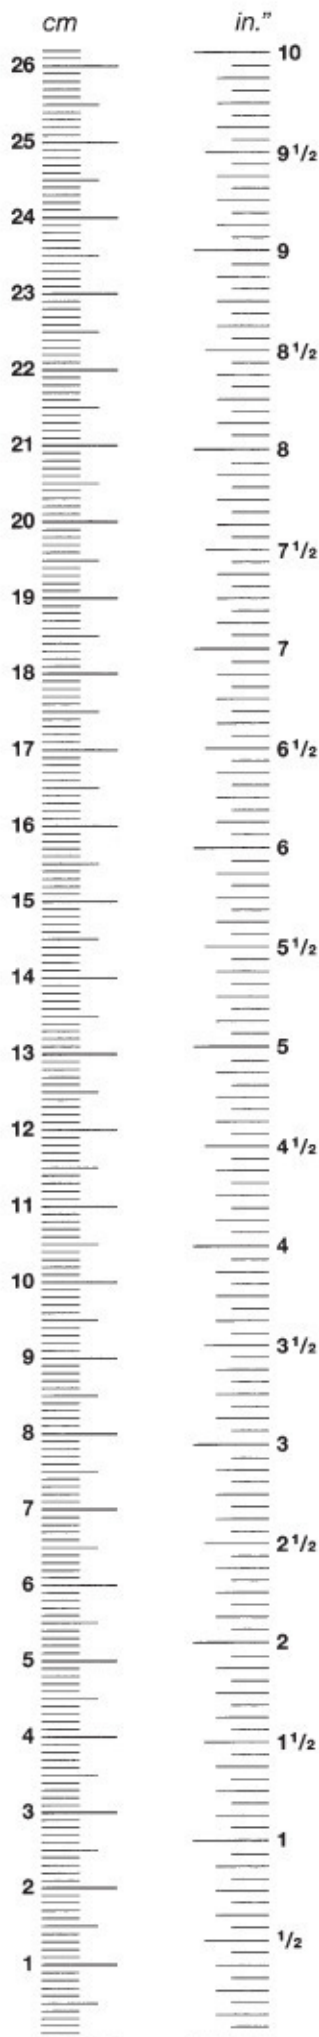

# Messerkatalog 2020

10 58 22 2 1/2" = 6,5 cm

VE: 20

10 59 31 3" = 7,5 cm

VE: 30

10 59 30 3" = 7,5 cm

VE: 30

10 59 22 2 1/2" = 6,5 cm

VE: 30

18 44 22 2 1/4" = 8 cm VE: 20

18 44 30 3" = 8 cm VE: 20

18 44 32 3 1/4" = 8,3 cm VE: 20

18 55 30 3" = 8 cm VE: 20

18 54 30 3 1/4" = 8,3 cm VE: 20

18 68 22 2 1/4" = 8 cm VE: 20

18 00 47 4" = 10 cm VE: 20

18 01 47 4" = 10 cm VE: 20

14 39 50 5" = 13 cm VE: 3

14 39 60 6" = 15 cm VE: 3

18 18 50 5" = 12,5 cm VE: 3

18 18 60 6" = 15 cm VE: 3

18 18 70 7" = 18 cm VE: 3

18 10 80 8" = 20 cm VE: 3

14 32 70 7" = 18 cm VE: 3

14 32 80 8" = 20 cm VE: 3