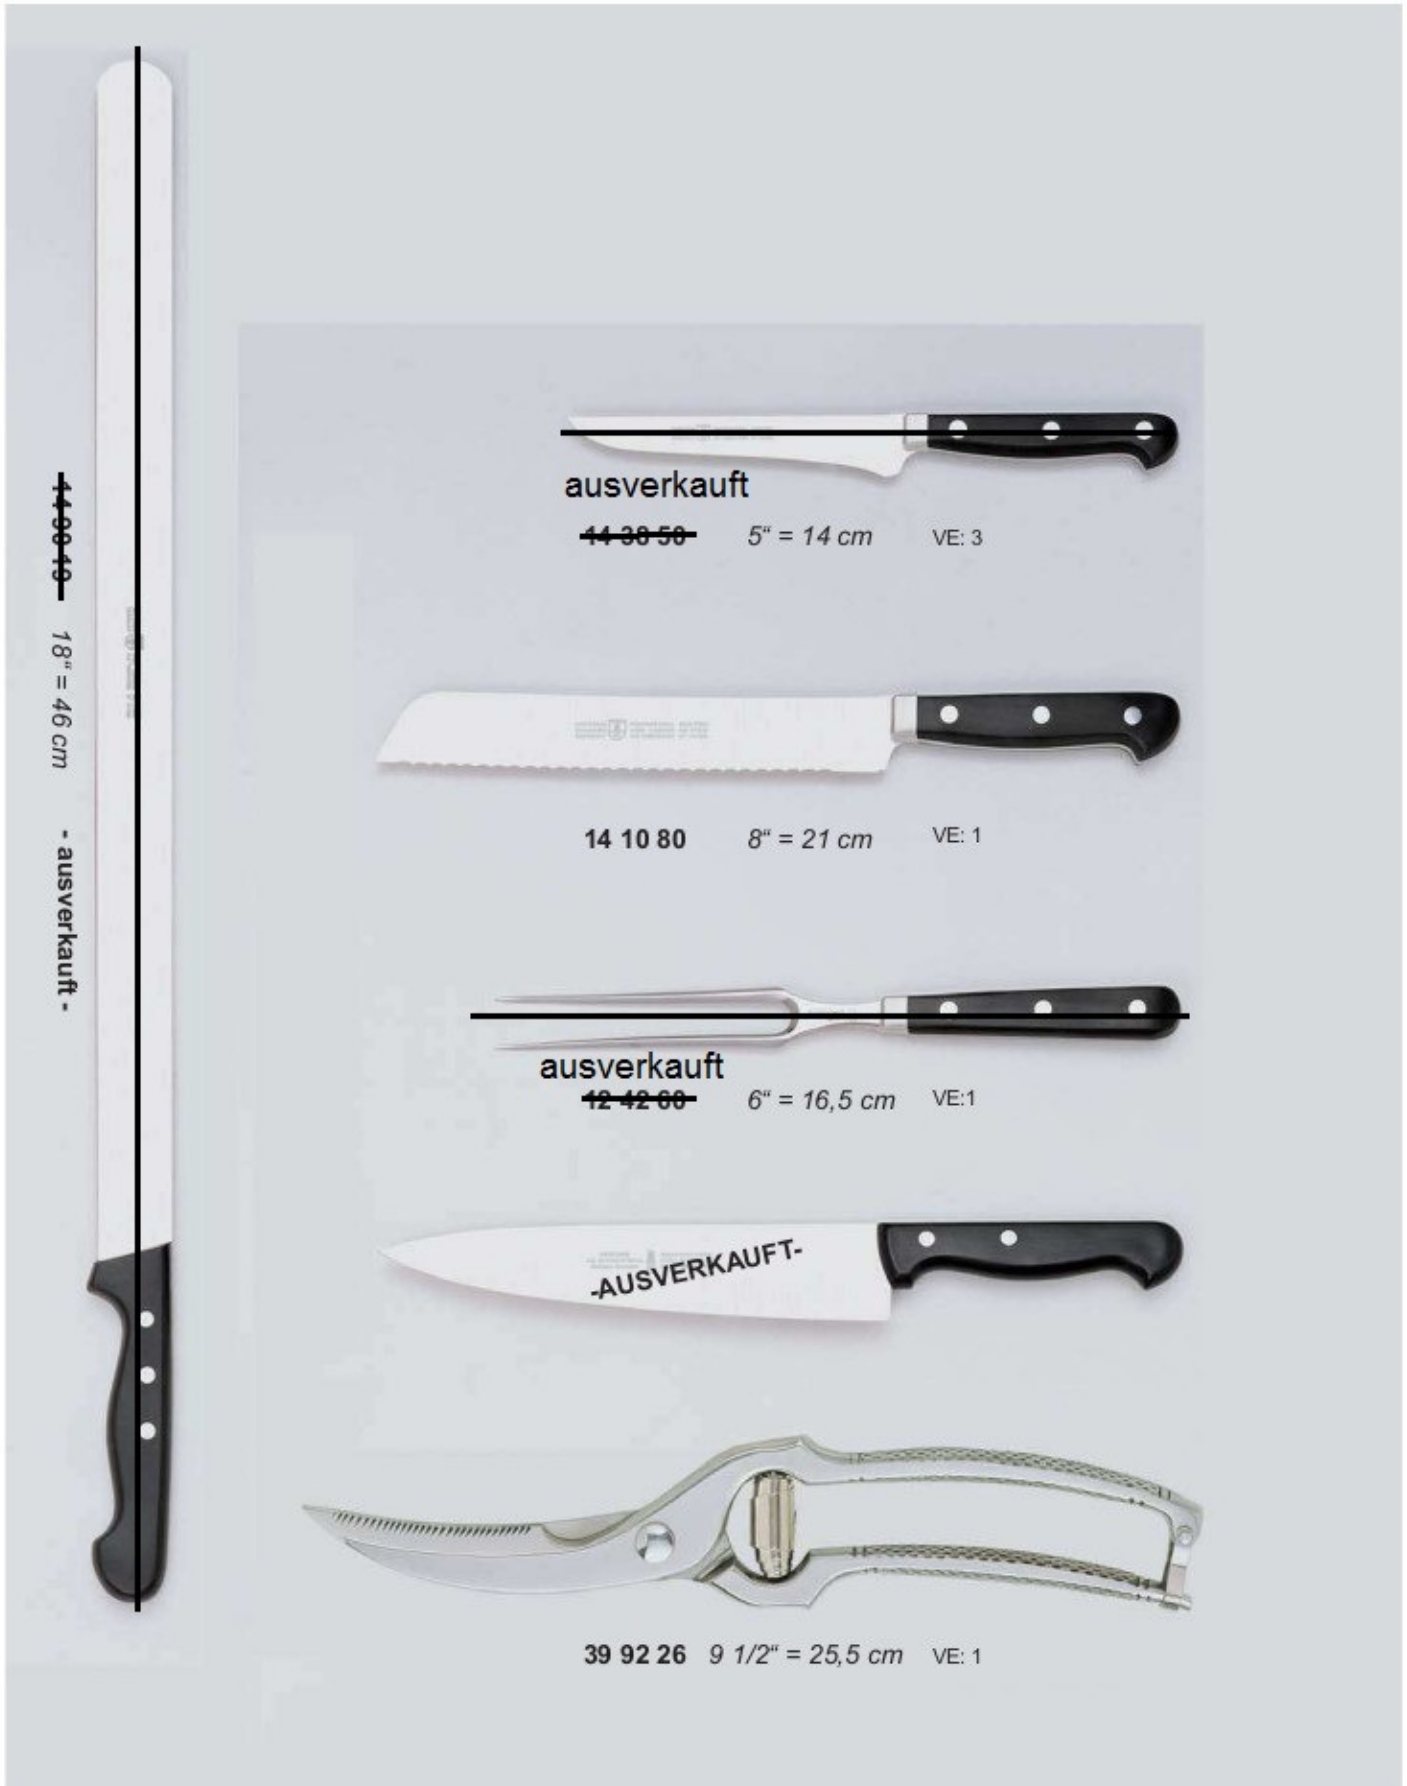

**Professional knives** *dishwasher safe* • **Cuchillos Profesionales** *resistente al lavajillas*

ausverkauft

~~44 38 50~~ 5" = 14 cm VE: 3

14 10 80 8" = 21 cm VE: 1

ausverkauft

~~42 42 60~~ 6" = 16,5 cm VE: 1