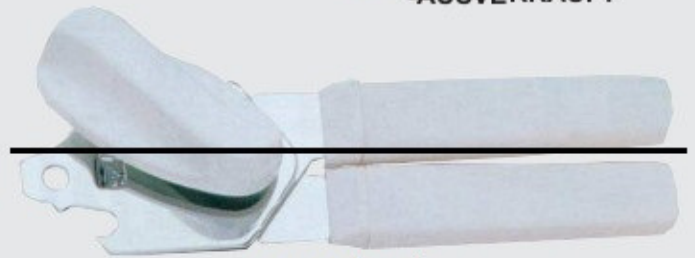

www.dreiturm-solingen.de • info@dreiturm-solingen.de

41 53 00  
VE: 1

41 54 00  
VE: 1

ausverkauft ~~41 10 00~~  
VE: 1

-AUSVERKAUFT-

ausverkauft ~~41 00 00~~  
VE: 1

Messerblöcke *Buche natur* • Blocs à couteaux *bois nature*